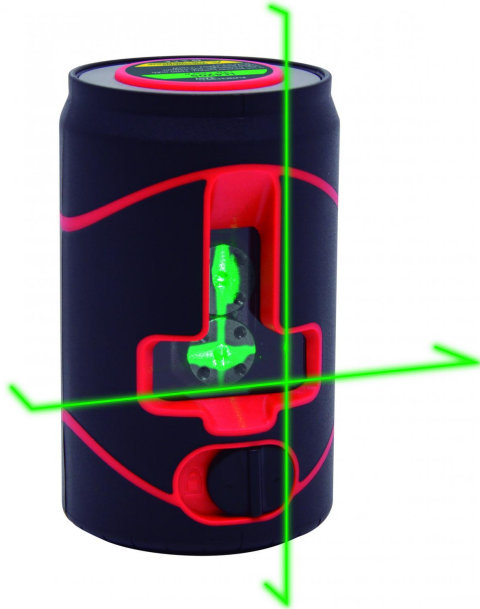

Nivel láser en cruz verde Mini Lata - 100°

Características

- Nivel Láser VERDE en cruz con alcance hasta 30 m.
- Generación de haz vertical y horizontal 100° ultra-preciso.
- Para Interior + Exterior.
- Precisión: 0,3 mm/m. Auto-nivelante por péndulo.
- Ultra-compacto. Reducidas dimensiones. Diseño moderno del tamaño de una mini lata.
- Equipado con diodo láser verde de alta estabilidad y visibilidad.
- Autorregulación por péndulo en superficies inestables.
- Base magnética con posibilidad de colocar uno encima de otro.
- Ajuste de la intensidad del láser para optimizar la visión del haz y la autonomía.
- Bloqueo mecánico del péndulo para marcar ángulos deseados.
- Resistente al agua y polvo. IP 54.
- Batería Ion-Litio 3,7 V - 1000 mA recargable por USB incluida.
- Estuche ergonómico de transporte ultra-resistente incluido.
- Para Interior + Exterior.
- Compatible con [Trípode TR420F](#). (54330)

Especificaciones Técnicas

Alcance	30 m
Tipo de láser	Clase II - 505 / 550 nm verde
Rango de Nivelación	4°, ± 1°
Batería (incluida)	3,7 V - 1000 mA
Cable de carga (incluido)	USB - C
Autonomía	Hasta 6 horas