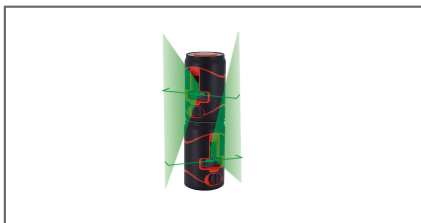

Nivel láser en cruz verde Mini Lata - 100°

Características

- Nivel Láser VERDE en cruz con alcance hasta 30 m.
- Generación de haz vertical y horizontal 100° ultra-preciso.
- Para Interior + Exterior.
- Precisión: 0,3 mm/m. Auto-nivelante por péndulo.
- Ultra-compacto. Reducidas dimensiones. Diseño moderno del tamaño de una mini lata.
- Equipado con diodo láser verde de alta estabilidad y visibilidad.
- Autorregulación por péndulo en superficies inestables.
- Base magnética con posibilidad de colocar uno encima de otro.
- Ajuste de la intensidad del láser para optimizar la visión del haz y la autonomía.
- Bloqueo mecánico del péndulo para marcar ángulos deseados.
- Resistente al agua y polvo. IP 54.
- Batería Ion-Litio 3,7 V - 1000 mA recargable por USB incluida.
- Estuche ergonómico de transporte ultra-resistente incluido.
- Para Interior + Exterior.
- Compatible con [Trípode TR420F](#). (54330)

Especificaciones Técnicas

Alcance	30 m
Tipo de láser	Clase II - 505 / 550 nm verde
Rango de Nivelación	4°, ± 1°
Batería (incluida)	3,7 V - 1000 mA
Cable de carga (incluido)	USB - C
Autonomía	Hasta 6 horas